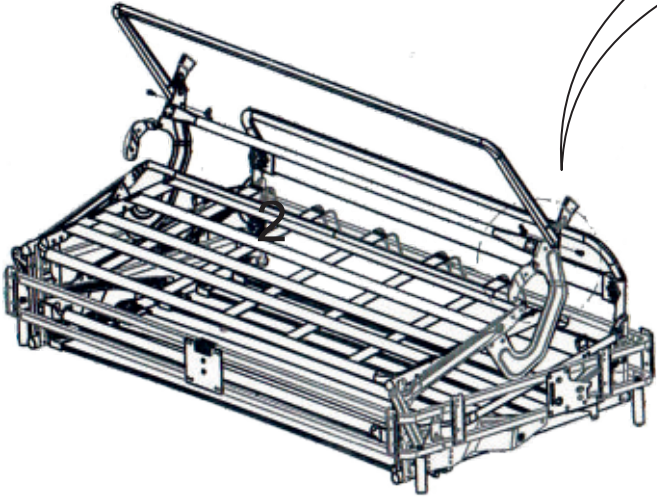

I

F	G
M6x16	
x2	x2