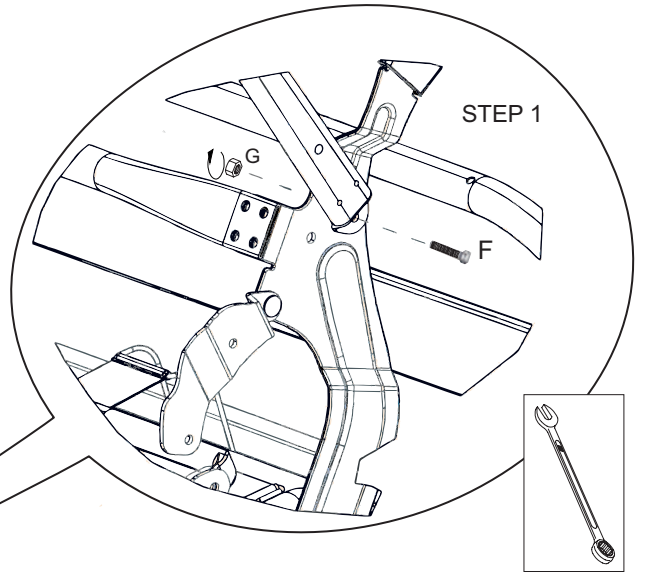

INSTRUKCJA MONTAŻU
ASSEMBLING INSTRUCTIONS

SOUL z pojemnikiem

2020/06/23

A Ø 6x50 x4	B Ø 3,5x20 x6	C x3	D x2	E Ø 3,5 x 35 x10	F M6x16 x4	G x4	H x4	I x2	J x2	K Ø 2,5x15 x4	L x2	M Ø 6x2,5 x4
------------------------------	--------------------------------	--------------------	--------------------	-----------------------------------	-----------------------------	--------------------	--------------------	--------------------	--------------------	--------------------------------	--------------------	-------------------------------

!
Proszę zapoznać się z instrukcją przed rozpoczęciem montażu.

Before starting refer to the assembling instruction.

I

F	G
	
M6x16	
x2	x2

II

F	G
	
M6x16	
x2	x2

III

IV

V

VI

A
Ø 6x50
x 4

VII

B
Ø 3,5x20
x 6

C
x 3

VIII

J
x 2

K
Ø 2,5x15
x 4

IX

X

XI

E Ø 3,5 x 35  x2	I  x2
---------------------------------------------------------------------------------------------------------------------	-------------------------------------------------------------------------------------------------------