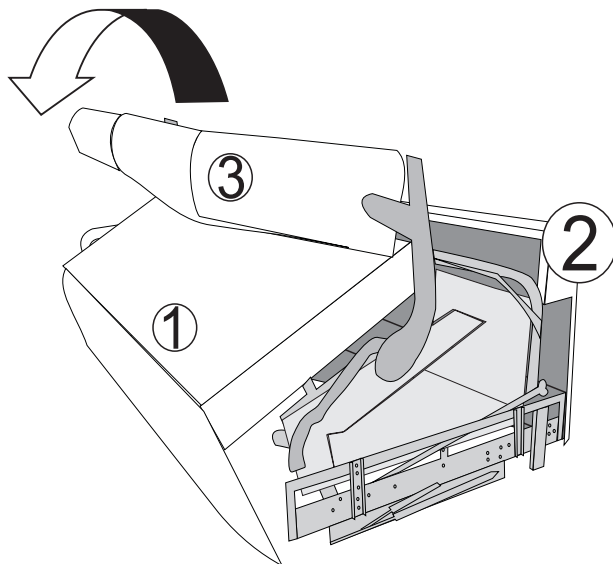

INSTRUKCJA MONTAŻU
ASSEMBLING INSTRUCTIONS

SOUL z pojemnikiem

2020/06/23

A Ø 6x50 x4	B Ø 3,5x20 x6	C x3	D x2	E Ø 3,5 x 35 x10	F M6x16 x4	G x4	H x4	I x2	J x2	K Ø 2,5x15 x4	L x2	M Ø 6x2,5 x4
------------------------------	--------------------------------	--------------------	--------------------	-----------------------------------	-----------------------------	--------------------	--------------------	--------------------	--------------------	--------------------------------	--------------------	-------------------------------

!
Proszę zapoznać się z instrukcją przed rozpoczęciem montażu.

Before starting refer to the assembling instruction.

I

F	G
	
M6x16	
x2	x2

II

F	G
	
M6x16	
x2	x2

III

IV

V

VI

A
Ø 6x50
x 4

VII

B
Ø 3,5x20
x 6

C
x 3

VIII

J
x 2

K
Ø 2,5x15
x 4

IX

X

XI

E Ø 3,5 x 35  x2	I  x2
---------------------------------------------------------------------------------------------------------------------	-------------------------------------------------------------------------------------------------------