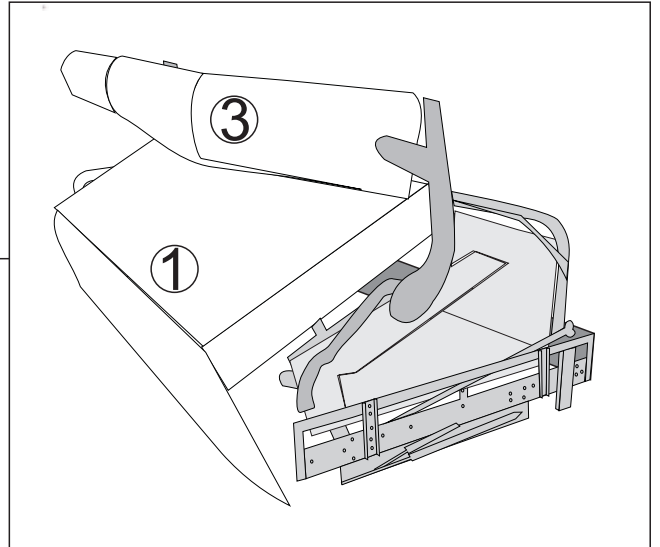

I

F	G
M6x16	
x2	x2