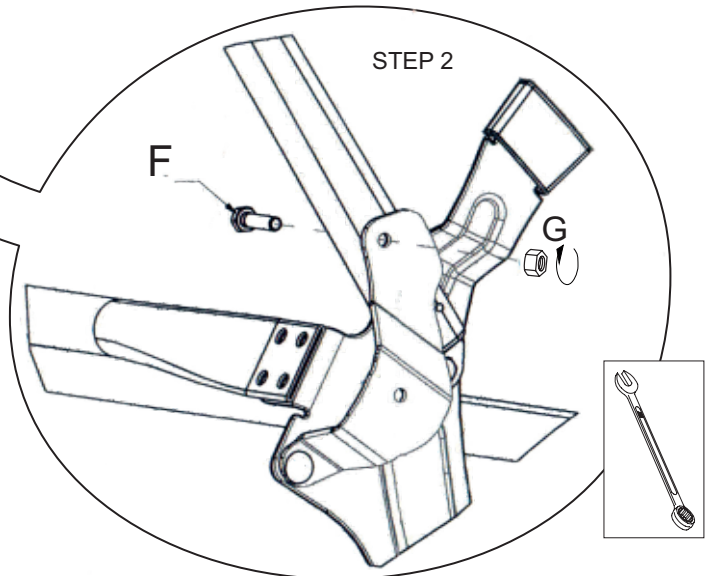

INSTRUKCJA MONTAŻU
ASSEMBLING INSTRUCTIONS

SOUL z pojemnikiem

2020/06/23

A Ø 6x50 x4	B Ø 3,5x20 x6	C x3	D x2	E Ø 3,5 x 35 x10	F M6x16 x4	G x4	H x4	I x2	J x2	K Ø 2,5x15 x4	L x2	M Ø 6x2,5 x4
------------------------------	--------------------------------	--------------------	--------------------	-----------------------------------	-----------------------------	--------------------	--------------------	--------------------	--------------------	--------------------------------	--------------------	-------------------------------

!
Proszę zapoznać się z instrukcją przed rozpoczęciem montażu.

Before starting refer to the assembling instruction.

I

F	G
	
M6x16	
x2	x2

II

F	G
	
M6x16	
x2	x2

III

IV

V

VI

A
Ø 6x50
x 4

VII

B
Ø 3,5x20
x 6

C
x 3

VIII

J
x 2

K
Ø 2,5x15
x 4

IX

X

XI

E Ø 3,5 x 35  x2	I  x2
---------------------------------------------------------------------------------------------------------------------	-------------------------------------------------------------------------------------------------------