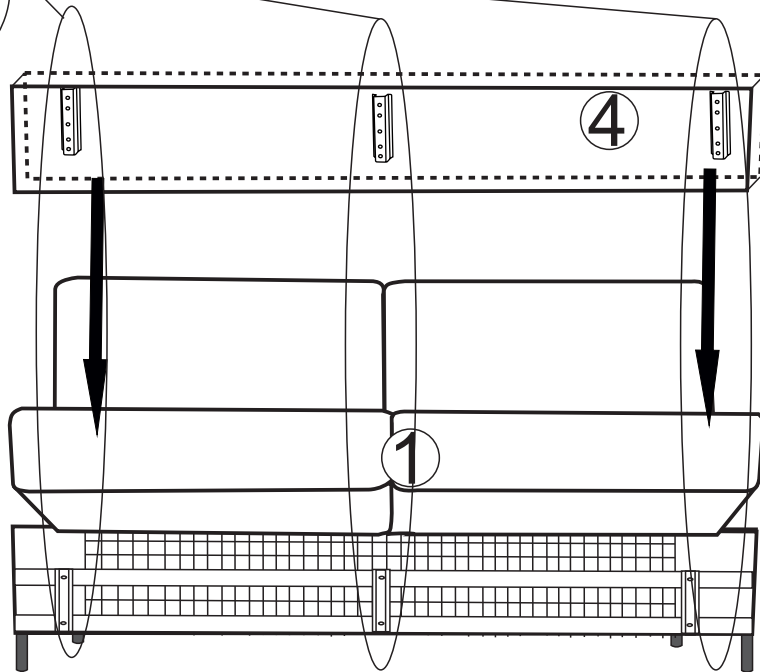

INSTRUKCJA MONTAŻU
ASSEMBLING INSTRUCTIONS

SOUL z pojemnikiem

2020/06/23

A Ø 6x50 x4	B Ø 3,5x20 x6	C x3	D x2	E Ø 3,5 x 35 x10	F M6x16 x4	G x4	H x4	I x2	J x2	K Ø 2,5x15 x4	L x2	M Ø 6x2,5 x4
------------------------------	--------------------------------	--------------------	--------------------	-----------------------------------	-----------------------------	--------------------	--------------------	--------------------	--------------------	--------------------------------	--------------------	-------------------------------

!
Proszę zapoznać się z instrukcją przed rozpoczęciem montażu.

Before starting refer to the assembling instruction.

I

F	G
	
M6x16	
x2	x2

II

F	G
	
M6x16	
x2	x2

III

IV

V

VI

A
Ø 6x50
x 4

VII

B
Ø 3,5x20
x 6

C
x 3

VIII

J
x 2

K
Ø 2,5x15
x 4

IX

X

XI

E Ø 3,5 x 35  x2	I  x2
---------------------------------------------------------------------------------------------------------------------	-------------------------------------------------------------------------------------------------------