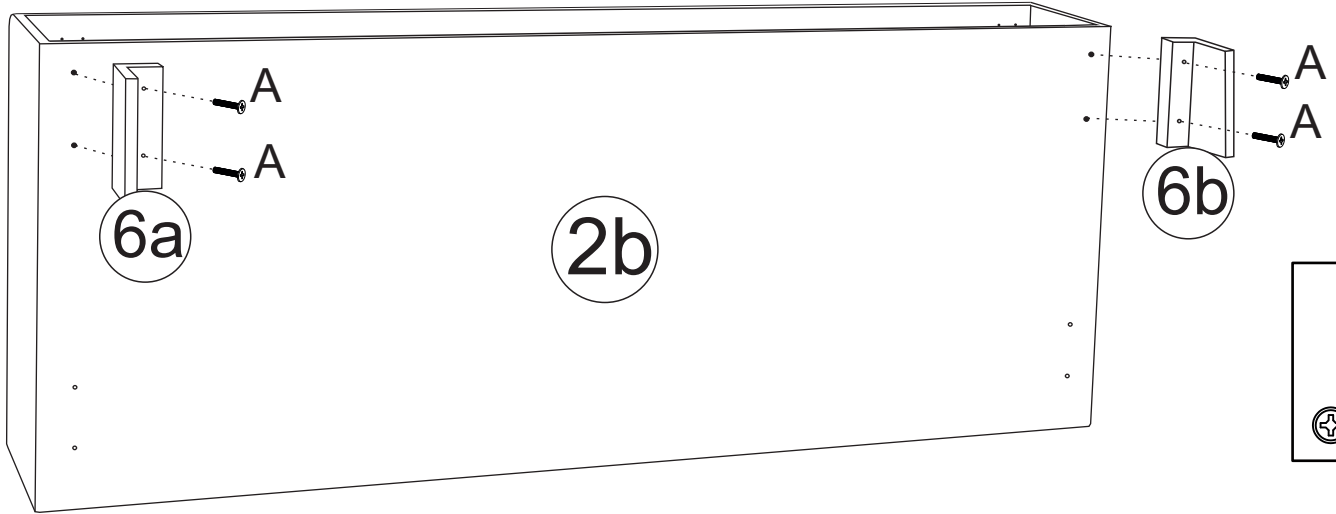

INSTRUKCJA MONTAŻU
ASSEMBLING INSTRUCTIONS

SOUL z pojemnikiem

2020/06/23

A Ø 6x50 x4	B Ø 3,5x20 x6	C x3	D x2	E Ø 3,5 x 35 x10	F M6x16 x4	G x4	H x4	I x2	J x2	K Ø 2,5x15 x4	L x2	M Ø 6x2,5 x4
------------------------------	--------------------------------	--------------------	--------------------	-----------------------------------	-----------------------------	--------------------	--------------------	--------------------	--------------------	--------------------------------	--------------------	-------------------------------

V

VI

A
Ø 6x50
x 4

VII

B
Ø 3,5x20
x 6

C
x 3

VIII

J
x 2

K
Ø 2,5x15
x 4

IX

X

XI

E Ø 3,5 x 35  x2	I  x2
---------------------------------------------------------------------------------------------------------------------	-------------------------------------------------------------------------------------------------------

XII

L  x2	M Ø 6x2,5  x4
-------------------------------------------------------------------------------------------------------	------------------------------------------------------------------------------------------------------------------